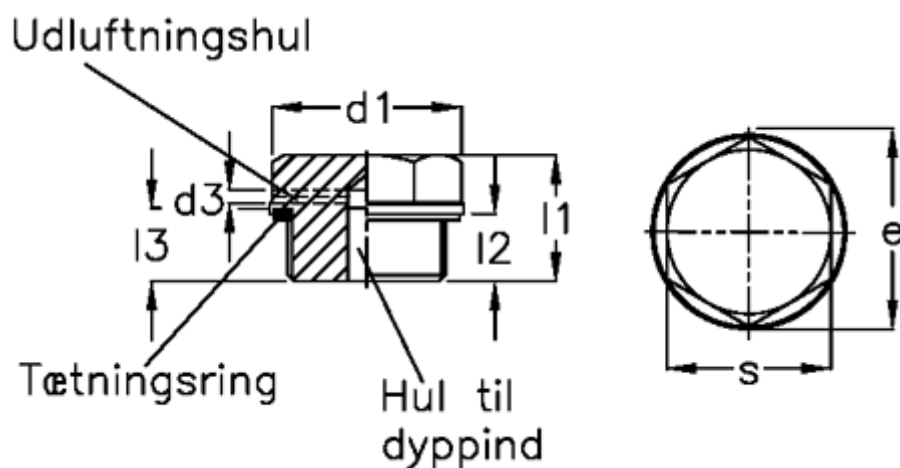

Varenummer: 20244523  
Beskrivelse: E+G  
Gevindprop GN 742-32-M26x1,5-OS-2

## Mål

d1 = 32  
d2 = M26x1,5  
d3 = 2  
d4 = M5  
e = 31.2  
l1 = 17.0  
l2 = 9.0  
s = 22